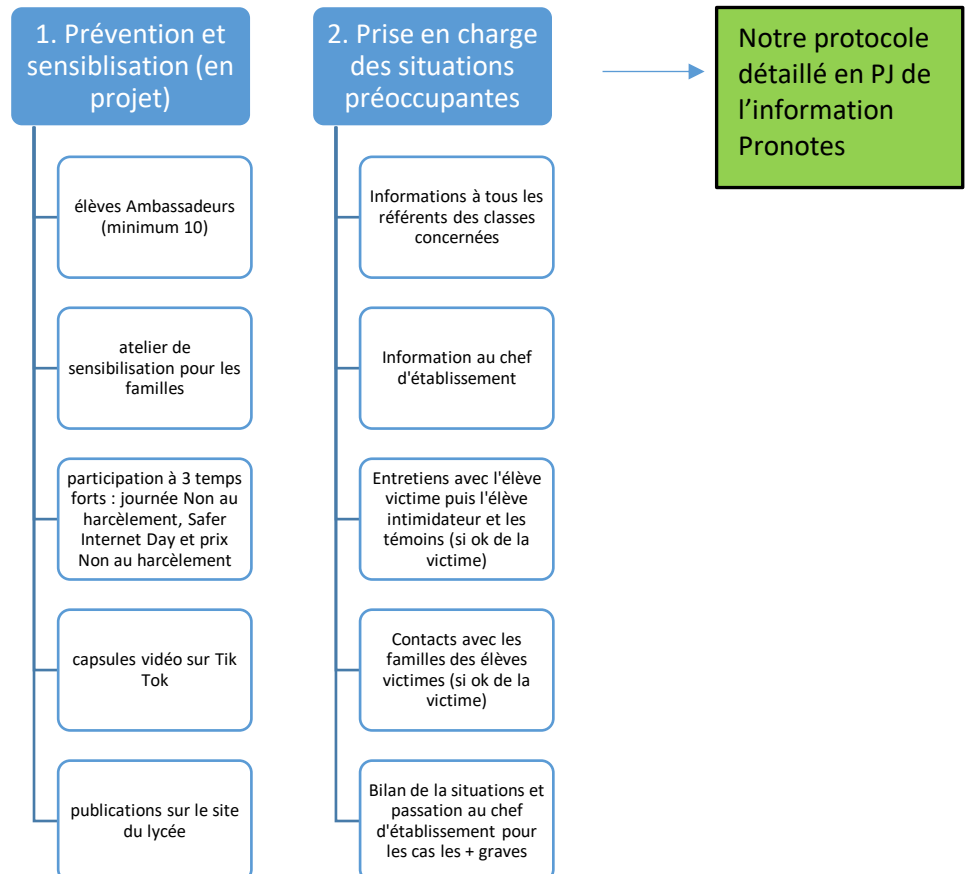

Dans le cadre des nouvelles mesures de lutte contre le harcèlement scolaire annoncées par le Ministère, les lycées sont désormais intégrés au programme pHARe.

L'équipe pHARe à Bréquigny :

Nos actions (actuelles et à venir)

Notre équipe intervient sur les situations d'intimidation et de harcèlement. Notre action s'articule autour de 2 axes :

Merci à C. Chavant et ses élèves de 111 pour leur implication